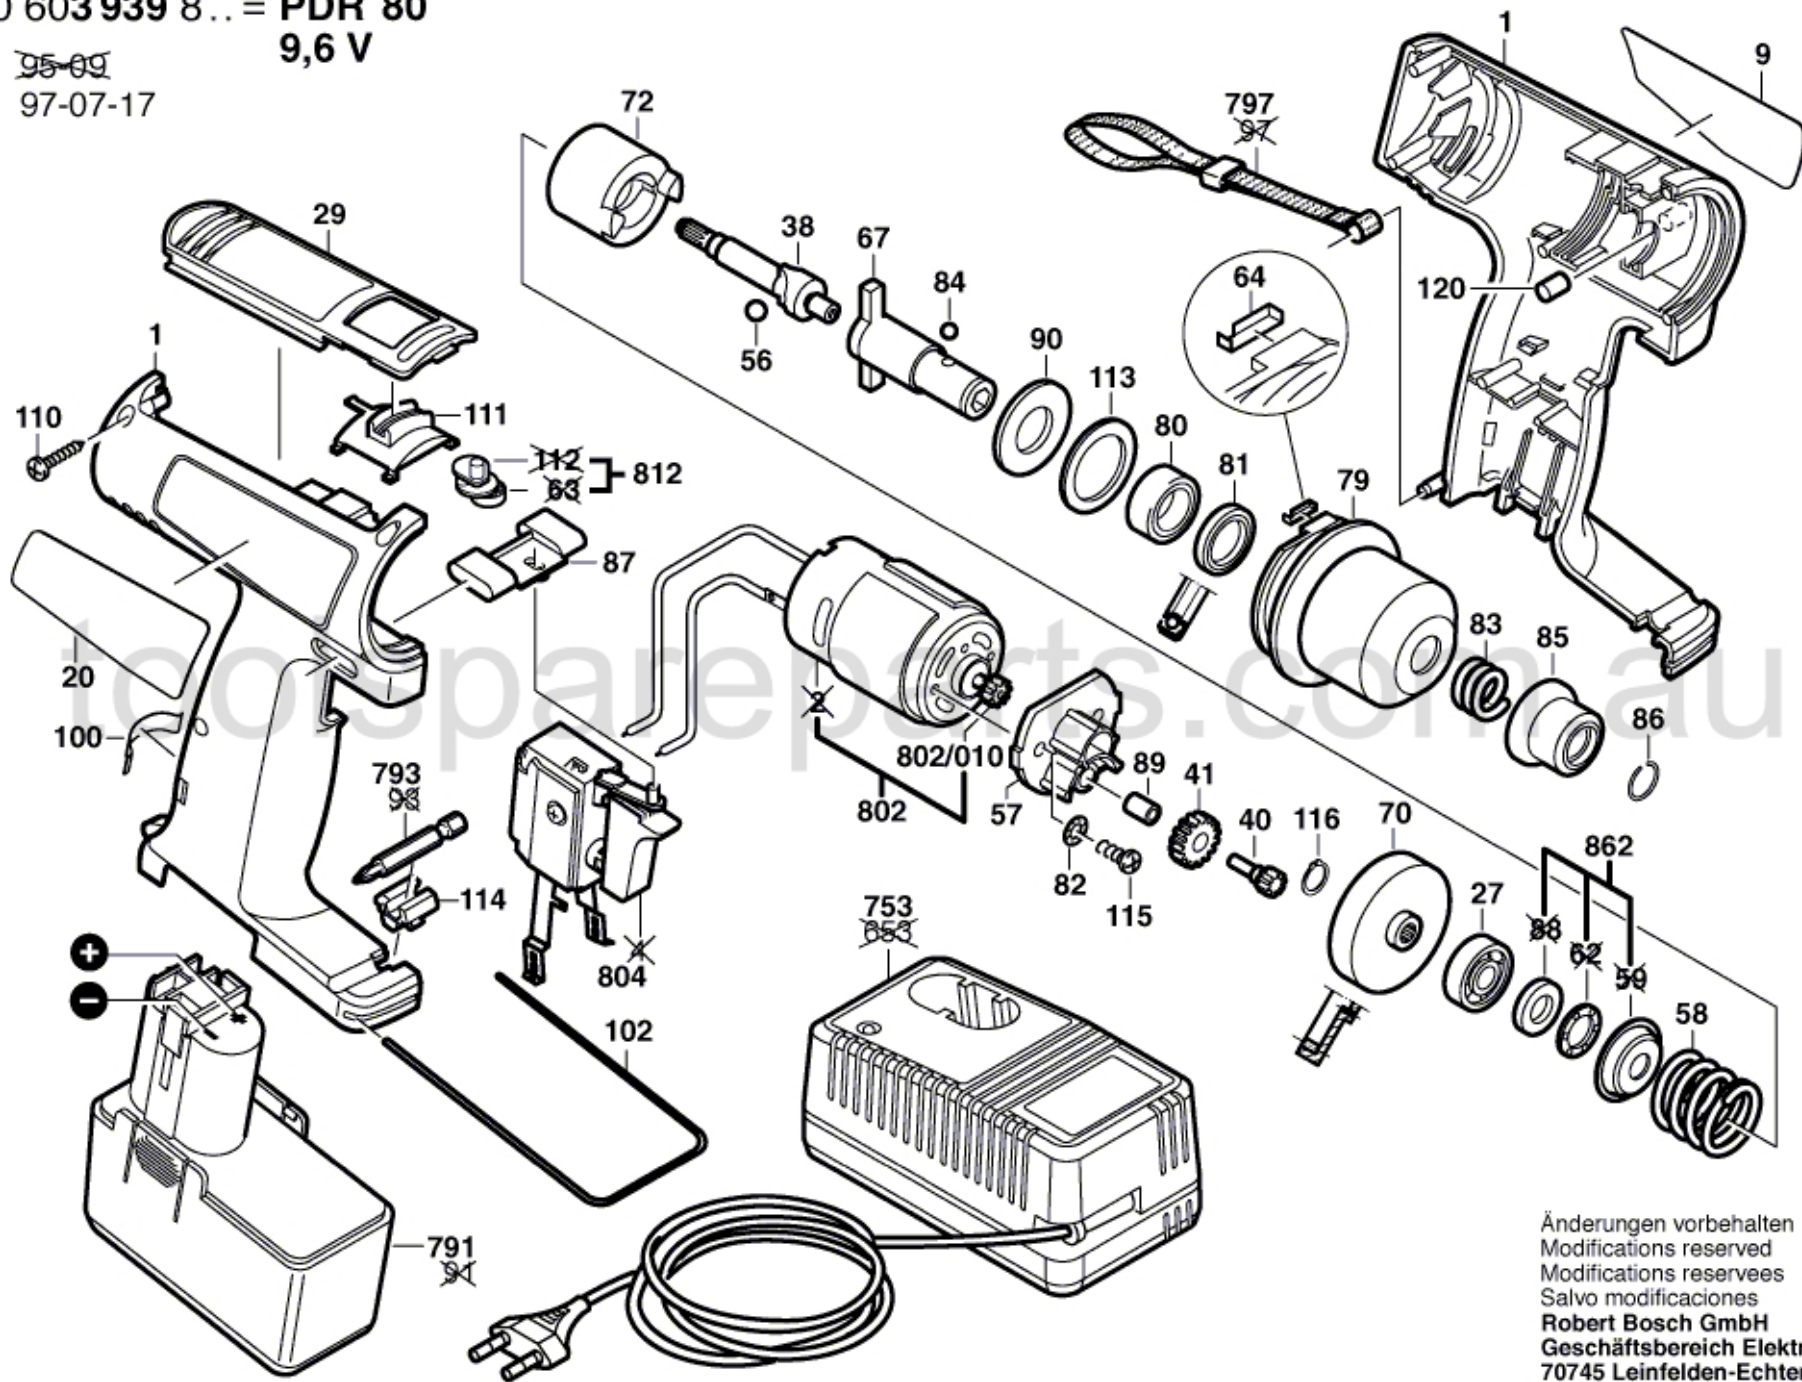

Typ 0 603 939 8.. = PDR 80
9,6 V

Stand ~~95-09~~
Issue 97-07-17

Änderungen vorbehalten
Modifications reserved
Modifications reserves
Salvo modificaciones
Robert Bosch GmbH
Geschäftsbereich Elektrowerkzeuge
70745 Leinfelden-Echterdingen 1